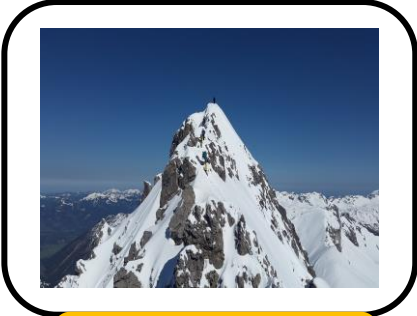

Çekirdek : Dünyamızın en iç ve sıcak katmanıdır.

Manto : Çekirdek ile yer kabuğunun arasında kalan kısımdır.

BİLGİ: Dünya'nın 3/4'ü sularla, 1/ 4'i ise karalarla kaplıdır.

Aşağıdaki görsellerde verilen yerlerin Dünya'nın hangi gözlenebilir katmanında olduğunu görsellerin altındaki boşluğa "hava", "su", "kara" şeklinde yazınız.