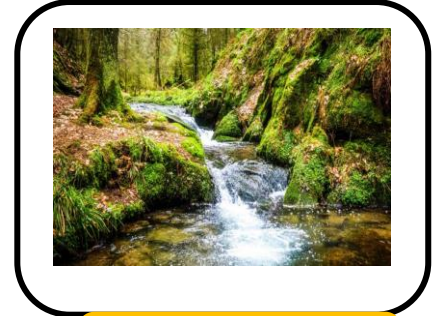

Çekirdek : Dünyamızın en iç ve sıcak katmanıdır.

Manto : Çekirdek ile yer kabuğunun arasında kalan kısımdır.

BİLGİ: Dünya'nın 3/4'ü sularla, 1/ 4'i ise karalarla kaplıdır.

Aşağıdaki görsellerde verilen yerlerin Dünya'nın hangi gözlenebilir katmanında olduğunu görsellerin altındaki boşluğa "hava", "su", "kara" şeklinde yazınız.